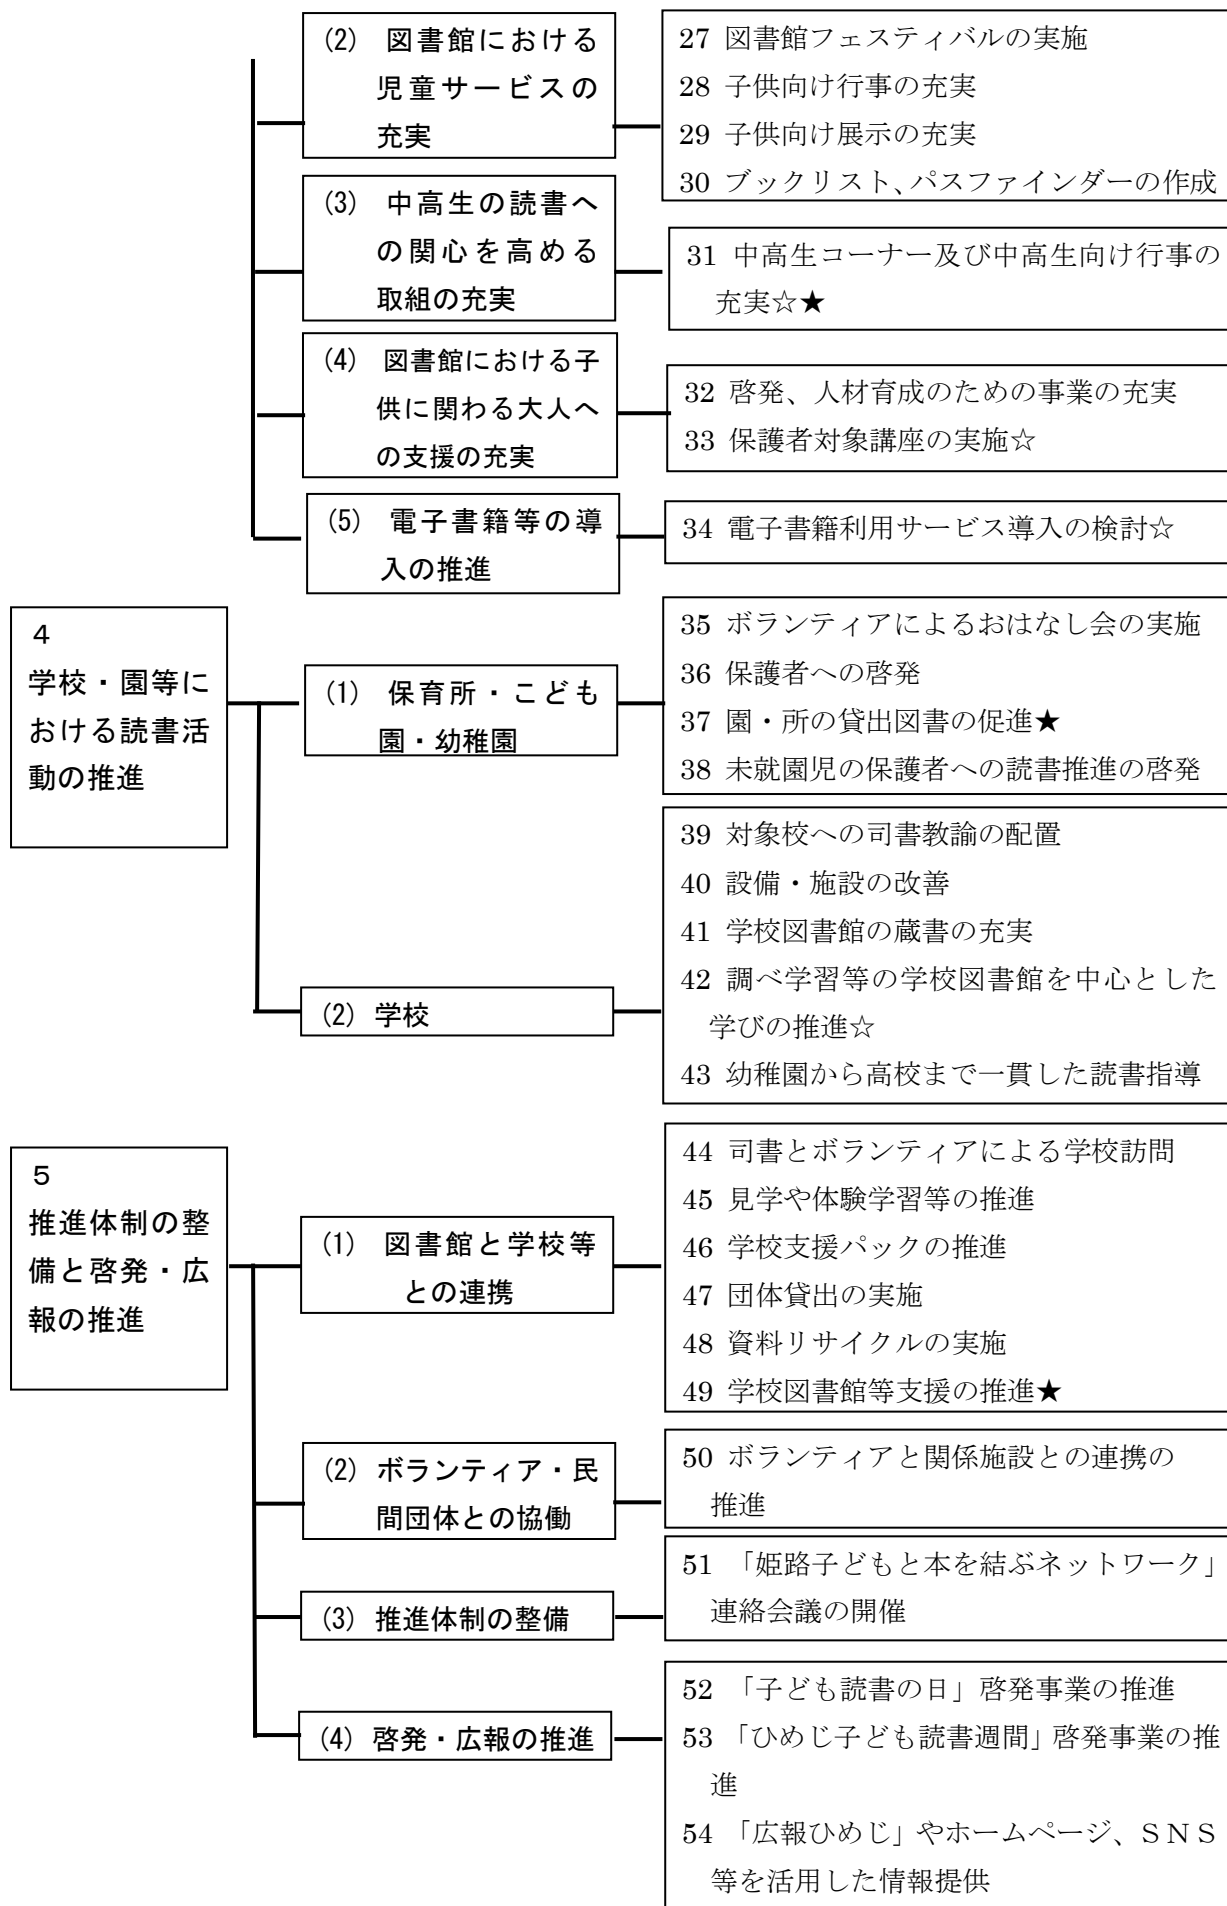

☆は、新規事業

★は、重点事業