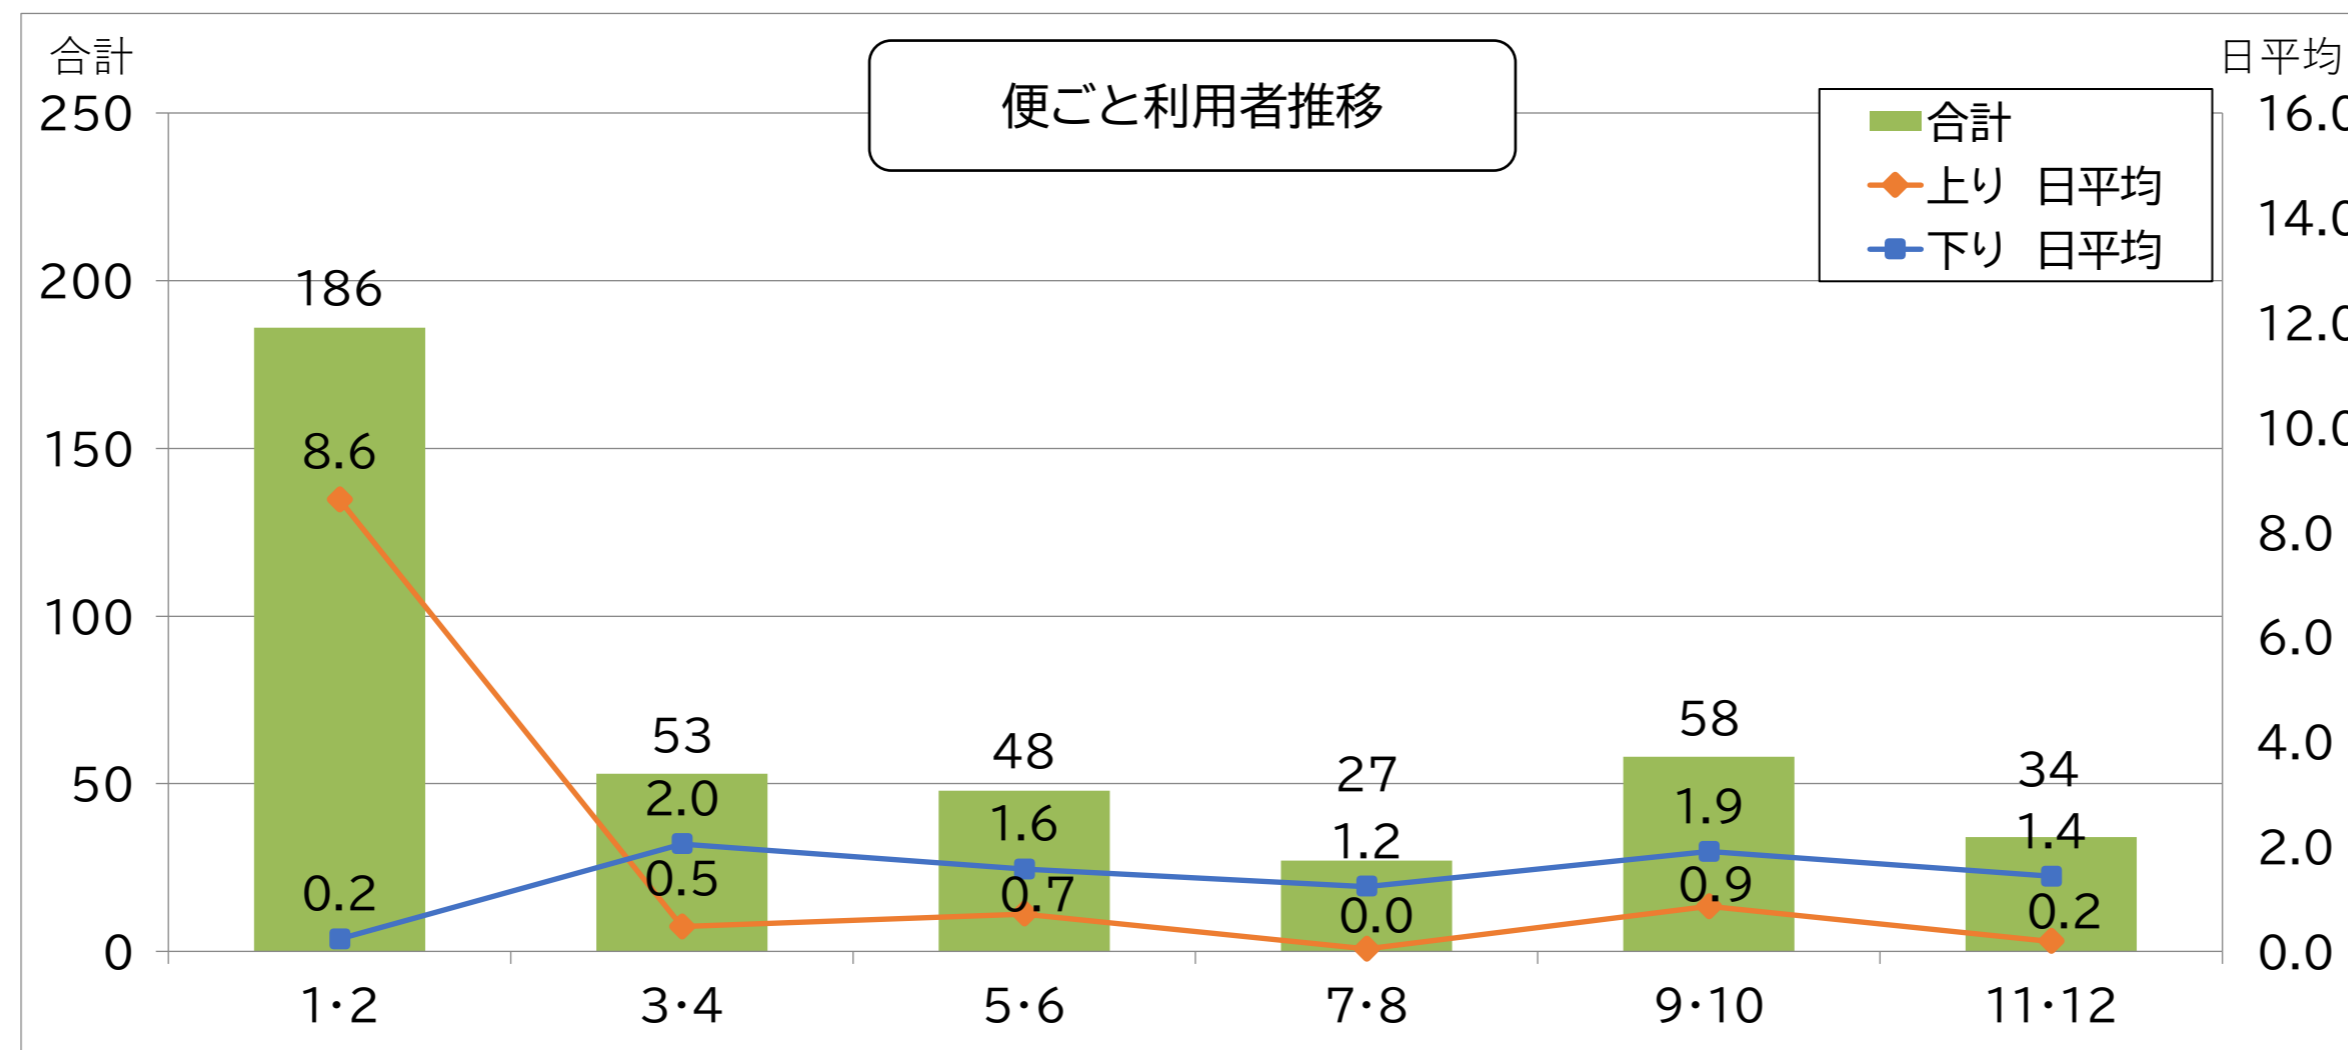

コミュニティバス雪彦 利用実績 (令和3年4月)

運行日数：平日21日				便別利用状況 (R3.4月)																					上り		下り		合計																									
令和3年 4月	1 木	2 金	5 月	6 火	7 水	8 木	9 金	12 月	13 火	14 水	15 木	16 金	19 月	20 火	21 水	22 木	23 金	26 月	27 火	28 水	29 木	30 金	計	日平均	計	日平均	上下計	日平均																										
便別	上	下	上	下	上	下	上	下	上	下	上	下	上	下	上	下	上	下	上	下	上	下	上	下	上	下	上	下																										
1・2 便	2	0	1	1	2	0	3	0	13	1	12	1	12	1	10	0	12	0	10	0	12	1	12	0	11	0	11	0	8	0	11	0	8	0	8	0	10	0	9	0	祝日	4	0	181	8.6	5	0.2	186	4.4					
3・4 便	0	0	2	3	3	1	2	4	0	8	0	6	0	6	0	1	0	0	1	0	0	6	1	0	1	0	0	1	0	0	0	0	6	0	0	1	0	0	0	0		0	0	10	0.5	43	2.0	53	1.3					
5・6 便	3	2	3	3	0	2	0	0	0	1	1	0	1	0	1	0	0	0	1	2	1	0	1	1	0	6	1	7	0	6	1	0	0	3	0	0	0	0	0	0		0	1	0	15	0.7	33	1.6	48	1.1				
7・8 便	0	0	0	0	0	0	0	0	0	0	1	0	1	0	3	0	1	0	5	0	1	0	3	0	1	0	0	0	0	0	2	0	3	1	3	0	1	0	0	0		0	0	0	1	1	0.0	26	1.2	27	0.6			
9・10 便	1	1	1	1	1	1	1	0	0	1	2	1	1	1	0	5	1	5	1	0	2	1	1	4	1	4	0	2	1	1	1	0	0	0	1	5	1	5	0	1		1	1	1	1	1	18	0.9	40	1.9	58	1.4		
11・12 便	0	1	0	0	0	2	0	1	1	1	0	2	0	0	0	1	0	2	0	3	0	2	1	4	0	1	0	0	1	1	0	0	0	3	0	1	1	1	0	2		0	2	0	2	0	2	0	2	4	0.2	30	1.4	34
小計	6	4	7	8	6	6	6	5	14	12	15	11	14	9	11	10	13	8	13	10	15	11	16	12	13	12	12	10	10	8	13	8	8	9	10	10	12	7	9	3	0	0	6	4	229	10.9	177	8.4	406	19.3				
日合計	10	15	12	11	26	26	23	21	21	23	26	28	25	22	18	21	17	20	19	12	0	10	229	177	406																													

春休み

1 便平均  
1.6