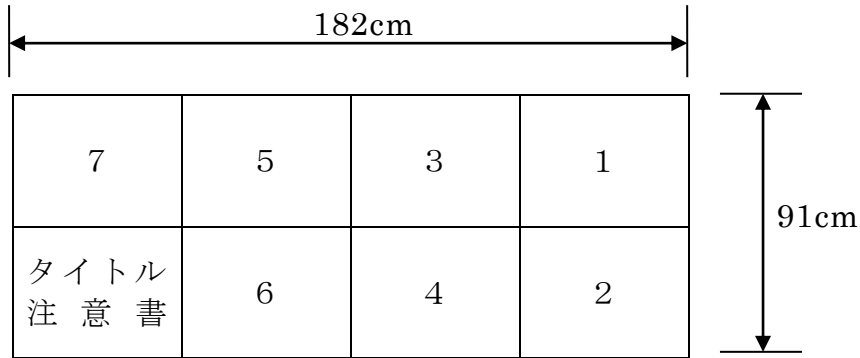

衆議院議員総選挙ポスター掲示場仕様書

1 掲示板上区画

※枠線は 1.5cm とする。

脚つき掲示板上 下図のとおり