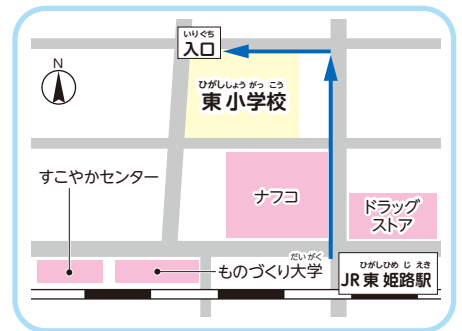

# 「姫路市立あかつき中学校」が 開校します！

や かんちゅうがく  
夜間中学で  
まな  
学びませんか？

☆ 入学できる人(入学対象者)

入学する年の4月2日の時点で15歳以上の人で、

- ① さまざまな理由により、義務教育を修了できなかった人
- ② 不登校や病気等により、ほとんど学校に通えなかった人

※国籍は問いません。外国籍の人でも入学できます。姫路市外の人でも入学できます。

☆ 夜間中学(姫路市立あかつき中学校)は  
どこにできますか？

所在地：〒670-0943 姫路市市之郷町二丁目34番地  
(姫路市立東小学校北館)

アクセス：JR山陽本線「東姫路駅」……北へ徒歩約5分

入学説明会を開催します

第1回

2022年9月22日(木) 18時30分～20時00分

会場：姫路市総合福祉会館 第1会議室

第2回

2022年10月8日(土) 10時30分～12時00分