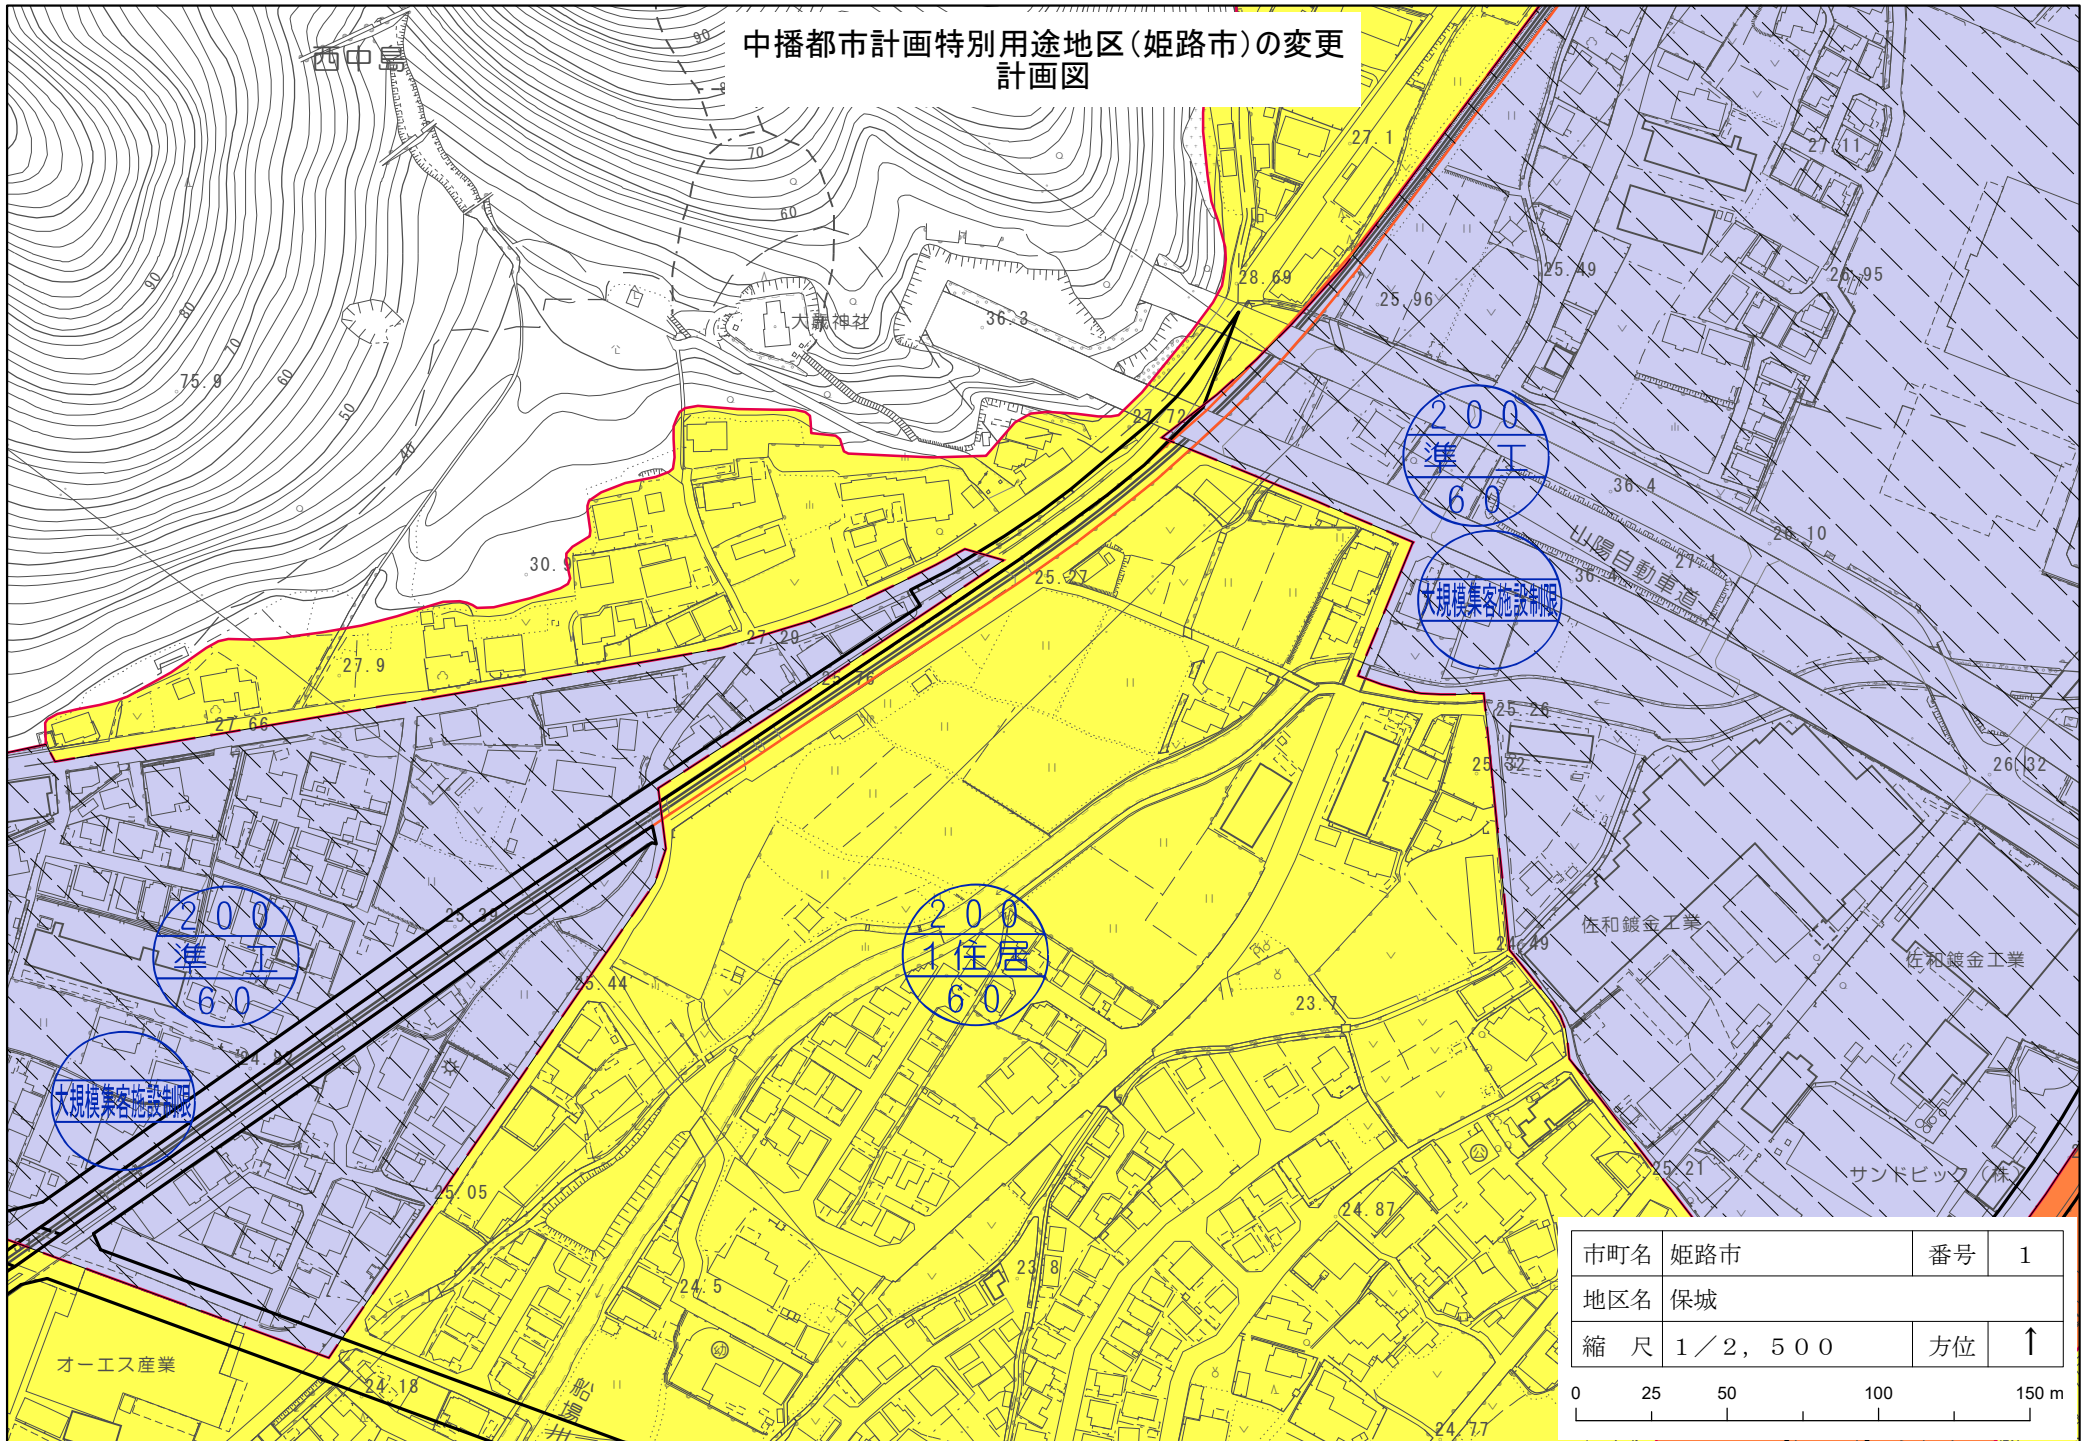

中播都市計画特別用途地区(姫路市)の変更 計画図

市町名	姫路市	番号	1
地区名	保城		
縮尺	1/2,500	方位	↑

中播都市計画特別用途地区(姫路市)の変更 計画図

市町名	姫路市	番号	2
地区名	花田町加納原田		
縮尺	1/2, 500	方位	↑