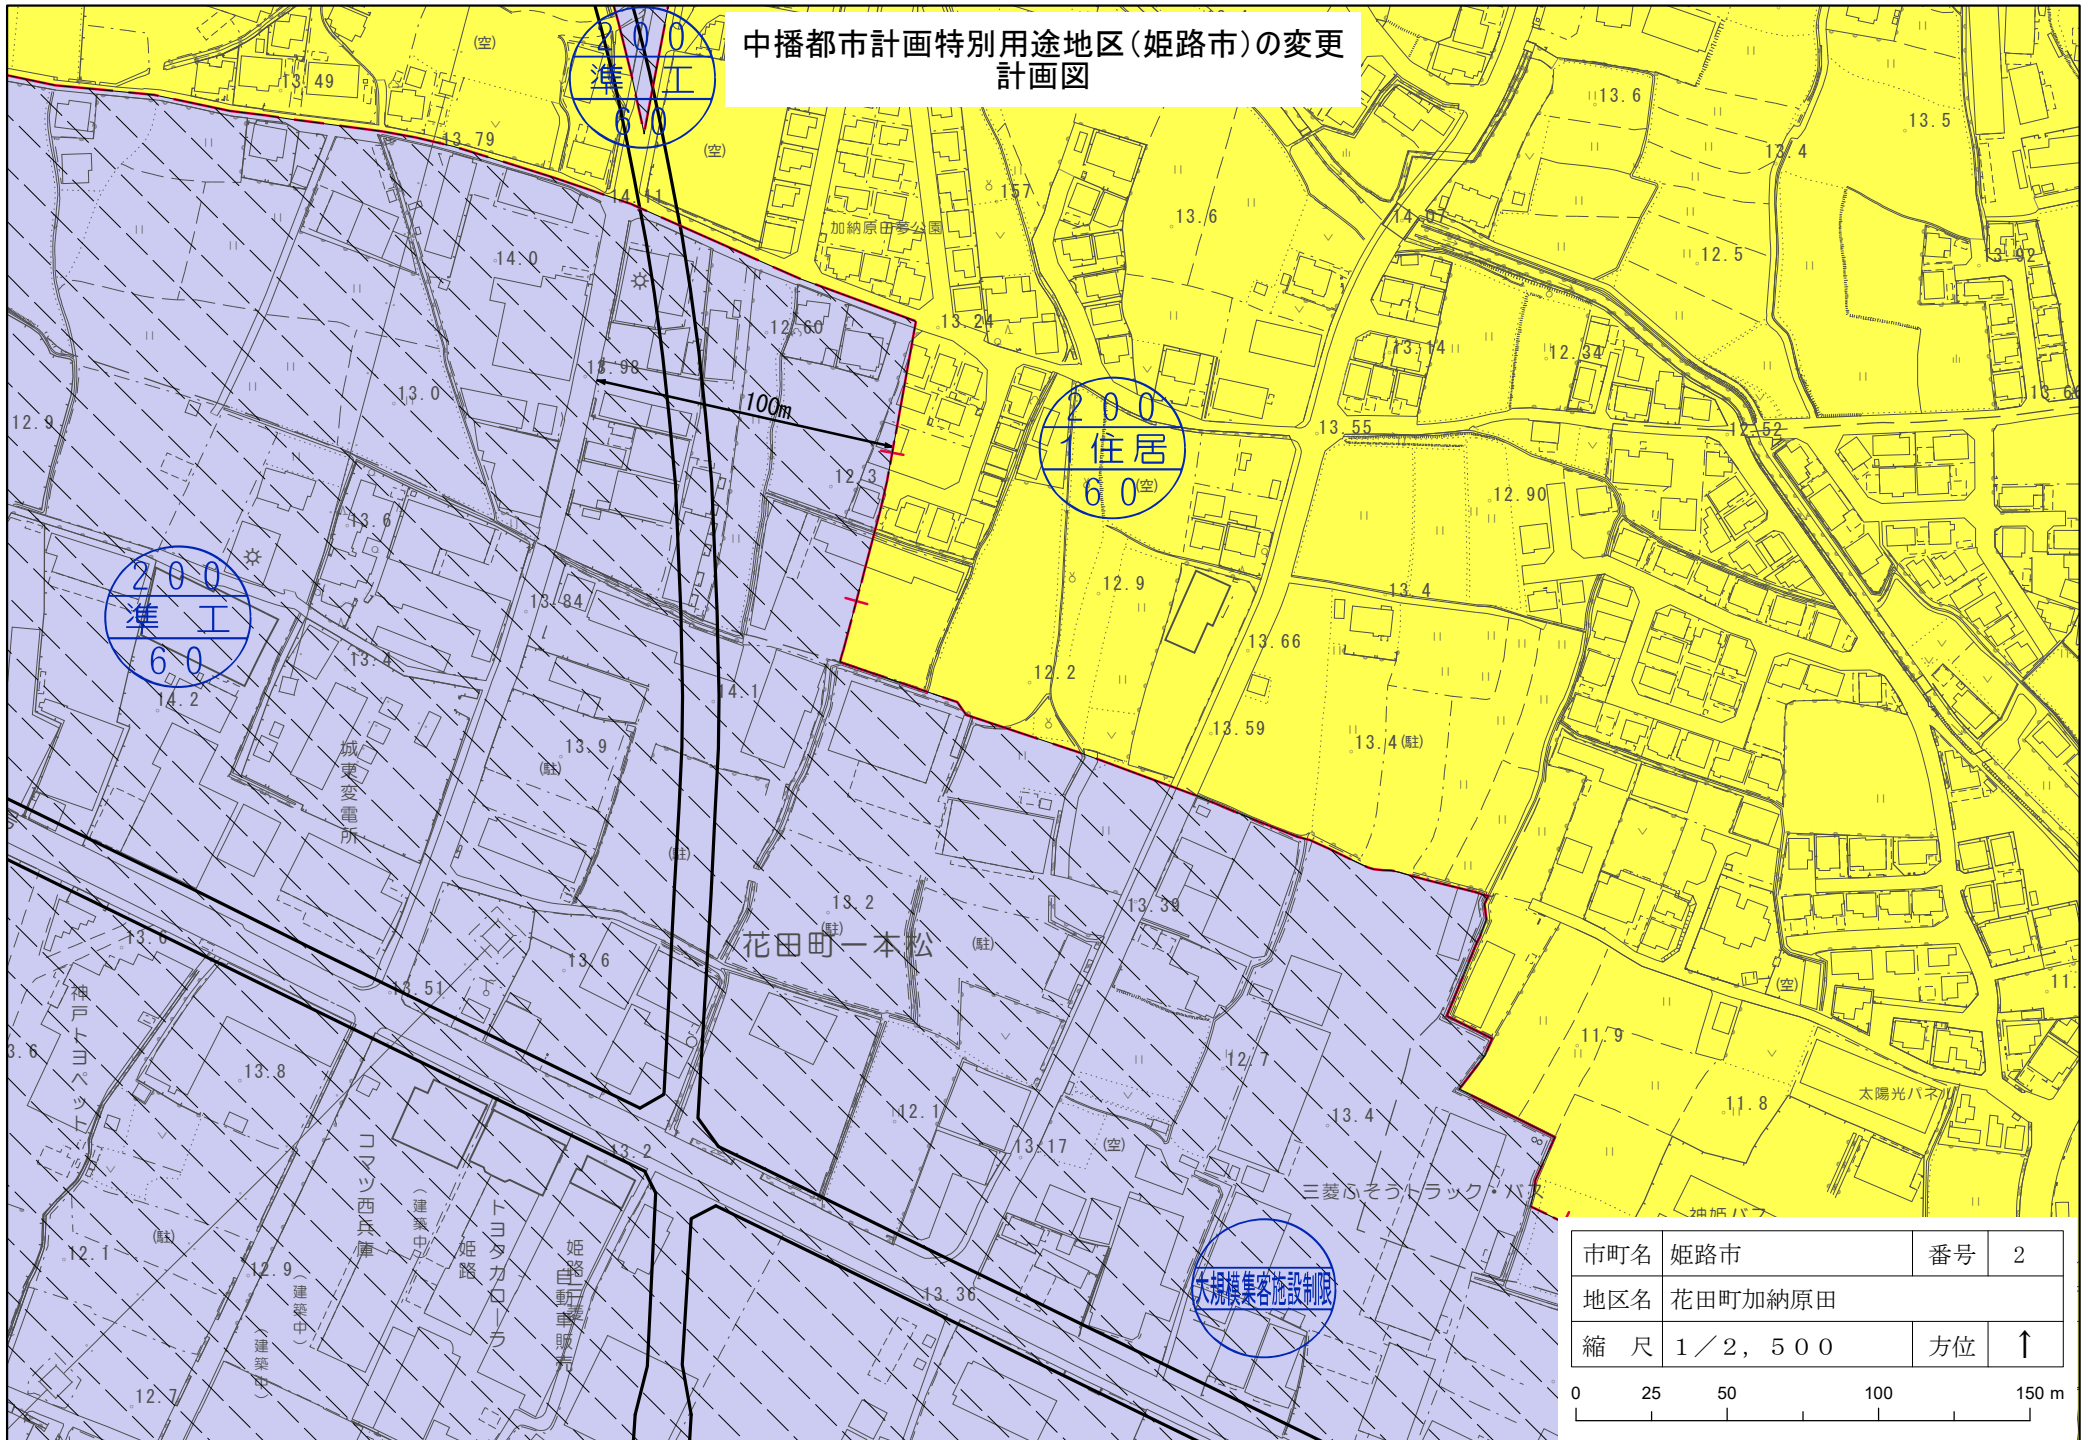

中播都市計画特別用途地区(姫路市)の変更 計画図

市町名	姫路市	番号	1
地区名	保城		
縮尺	1/2,500	方位	↑

中播都市計画特別用途地区(姫路市)の変更 計画図

市町名	姫路市	番号	2
地区名	花田町加納原田		
縮尺	1/2, 500	方位	↑