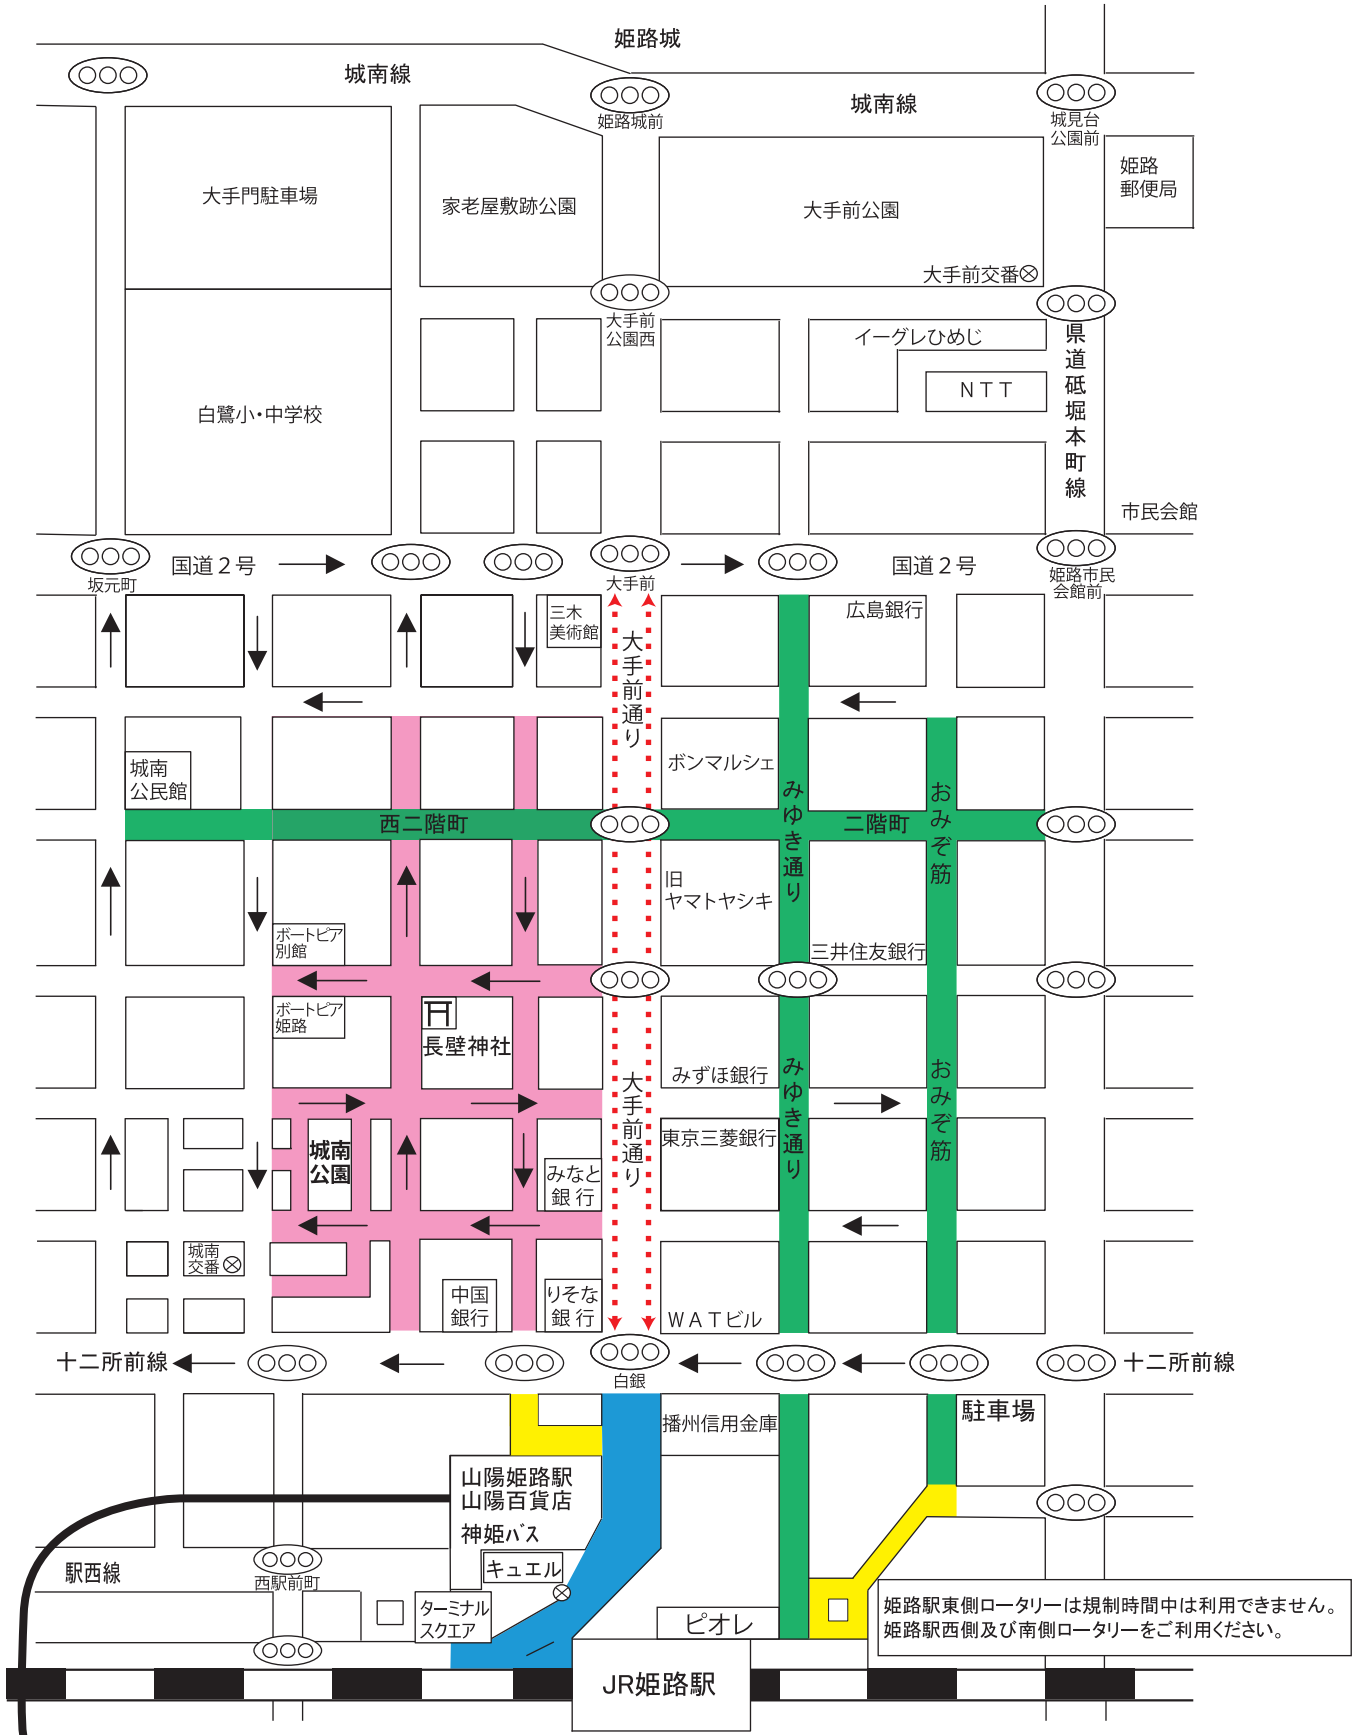

# 姫路ゆかたまつり交通規制について

開催期間：令和5年6月24日(土)・25日(日)

姫路駅東側ロータリーは規制時間中は利用できません。姫路駅西側及び南側ロータリーをご利用ください。