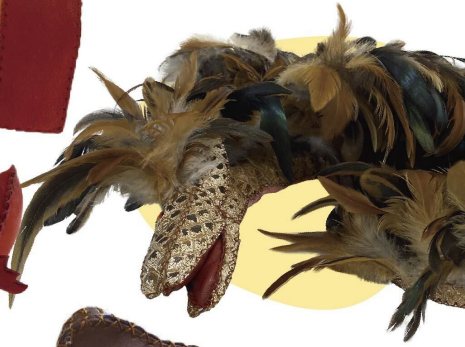

Art DOLL 作家

森本智美 作品展

Leather Craft

革

姫路レザーで創る 空想の動物たち

★ 見野古墳群をイメージした特別な動物たちも展示します ★

8.26 Sat. → 9.24 Sun.

* 入館料無料 * 午前9時～午後5時 * 展示期間中無休

< 作家名しらのぎつね >
アートドール作家 森本智美 (36)

1987年生まれ。兵庫県加西市在住。2016年、レザークラフトの基本を学ぶ。2019年より、姫路レザーを使用したレザーアートドールを独学で作りはじめ。物からイメージした空想の動物たちを一からデザインし、全て手縫いにより命を吹き込んでいきます。その独特の世界観が評価され、2021年「北はりま障がい者美術公募展」彫刻立体部門 優秀賞受賞。その後、様々なメディアにも取り上げられるなど、新進気鋭の作家さんです。