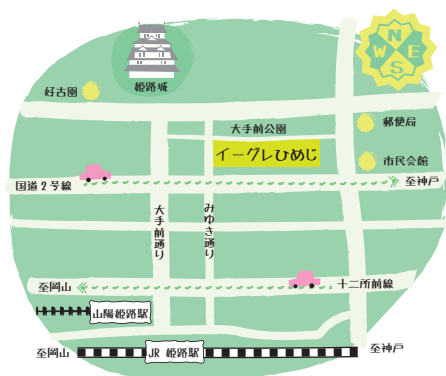

調査結果をみて

人権問題について考えよう

姫路市人権啓発センターでは、2022年2月に市民のみなさまのご協力を得て「人権についての姫路市民意識調査」を実施し、結果を報告書にまとめました。

今回の企画展では、報告書の一部をパネル展示します。「人権問題についてどう考えているのだろう」「どうすれば人権問題は解消されるのだろう」と思いをめぐらせながらご覧ください。

会場： 姫路市人権啓発センター（イーグレひめじ4階）

期間： 令和5年（2023年）11月1日（水）から

令和6年（2024年）1月31日（水）まで

ただし、11月20日（月）、1月15日（月）、

12月28日（木）から1月4日（木）までは休館日

時間： 午前9時から午後9時まで（最終日は午後3時まで）

姫路市人権啓発センター

〒670-0012 姫路市本町 68 番地 290 イーグレひめじ 4階
TEL：079-282-9801 FAX：079-282-9820

交通案内

- ・JR 姫路駅または山陽姫路駅から北へ徒歩 15 分
- ・自動車 国道 2 号（東行き）の市民会館交差点で左折、北へ直進 100m

※イーグレひめじには、地下駐車場があります（有料）

ゆいばる

▲音声コード