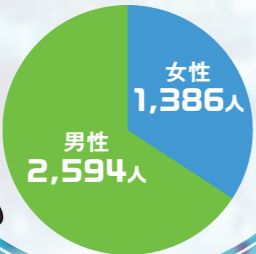

【主な配属先】健康福祉局、観光経済局

保育士

児童福祉施設等における乳幼児の保育業務や幼稚園における教諭業務に従事します。

【主な配属先】健康福祉局、こども未来局(保育所等)、教育委員会(幼稚園)

管理栄養士

保健所、学校・保育所等における食生活の改善、調理、献立等の栄養指導を行う専門的業務に従事します。

【主な配属先】健康福祉局、こども未来局

※ ここでは、近年採用試験を実施した代表的な職種を紹介しています。掲載されている職種について毎年採用試験を実施するとは限りません。また、ここに掲載されている職種以外の職種についても採用試験を実施することがあります。詳しくは、各試験の試験案内で確認してください。

職員数

3,980人

令和7年4月1日時点

姫路市マスコット
しるまるひめ

姫路市の求める職員像

現状に満足せず、常に前向きな、意欲・情熱のある職員

市民との関わりを大切にし、地域に根差した、人間性豊かな職員

従来のやり方にとらわれずに、柔軟かつ的確な対応ができる、創造性あふれる職員