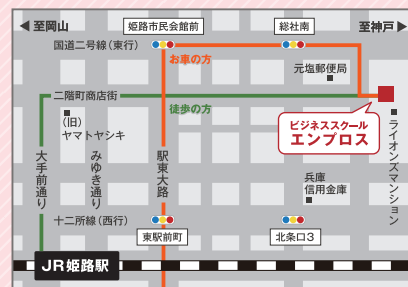

あなたの「働きたい」を 応援します!

女性就労支援プログラム

就職活動に役立つノウハウや、働く上で必要なスキルを学べます。

研修後は企業とのマッチングイベントも開催します。

参加費 無料

募集期間 令和6年 8月1日(木) ▶▶ 9月20日(金)

あなたに合った研修コースを選べます /

仕事の
第一歩

ファーストステップコース

パート、契約社員、派遣社員なども含め、
自分に合う働き方を探したい方

正社員を
目指す

ステップアップコース

即戦力向けの実務講座を希望していて、
正社員で働きたいと考えている方

✓ 受講定員合計20名

✓ 交通費一部支給 (上限あり)

✓ お子さまの一時保育あり

✓ 外部研修中は就労支援金支給

※応募者多数の場合、選考を行う事があります ※コースは面談のうえ変更となる場合がございますので、あらかじめご了承ください。

まずは事前説明会へ! お気軽にご参加ください

日程 8月21日(水) 14:00~ エンプロス
8月26日(月) 14:00~ オンライン
9月3日(火) 11:00~ エンプロス
9月5日(木) 11:00~ オンライン

内容 研修の内容や日程についてご説明いたします。時間は1時間程度を予定しております。
オンライン(zoom)での参加方法は、ご予約時にLINEでご案内させていただきます。
※いずれか1日を選んでご予約ください。

対象 姫路市をはじめとする播磨圏域
8市8町*での就労を希望する女性

*姫路市、相生市、赤穂市、加古川市、加西市、
宍粟市、高砂市、たつの市、市川町、稲美町、
神河町、上郡町、佐用町、太子町、播磨町、
福崎町

会場

ビジネススクール エンプロス

〒670-0933 兵庫県姫路市平野町18番地

JR 姫路駅から徒歩13分

※駐車場はありませんので、近隣の駐車場をご利用
いただくか公共交通機関でお越しください。

※エンプロスは全館禁煙です。

事前説明会の
ご予約はこちら▶▶

お電話でのお申し込みはこちら
TEL 079-287-1000

姫路市委託事業 2024年度 女性就労支援事業 播磨圏域連携中枢都市圏関連事業

主催

運営・お問い合わせ

ビジネススクール エンプロス

TEL 079-287-1000

【営業時間】8:50~18:00 【定休日】土・日・祝

専用
サイトは
こちら