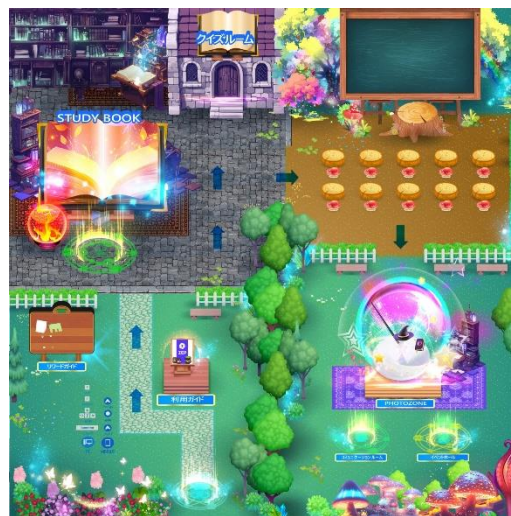

学習プラットフォームは、メタバース型の学びの空間です

子どもたちが楽しみながら、多様な学びを受けられる環境を目指しています

姫路市学習プラットフォーム「魔法スクール姫路城」

空の上のお城
「エントランスゾーン」

入口となるゾーン
使い方やルールなどを掲載

神秘的な森の中の
「学習ゾーン」

メインとなるエリア
スタディサブリハジャンプする
オブジェクトと
クイズルームを配置

宇宙コンセプトの
「コミュニケーションルーム」

少人数のオンライン授業や
相談などが可能なエリア
8つの部屋を配置

海中コンセプトの
「イベントゾーン」

学びにまつわるイベントの
案内や開催が可能なエリア
講演、セミナー、
大規模イベント等を想定