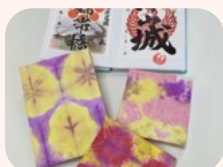

一つ一つ手作りです

若葉福祉作業所

甘い香り広がる焼き菓子

太陽の郷

めっちゃ美味しいお弁当

17日(水)

なのはな

手染め和紙の御朱印帳