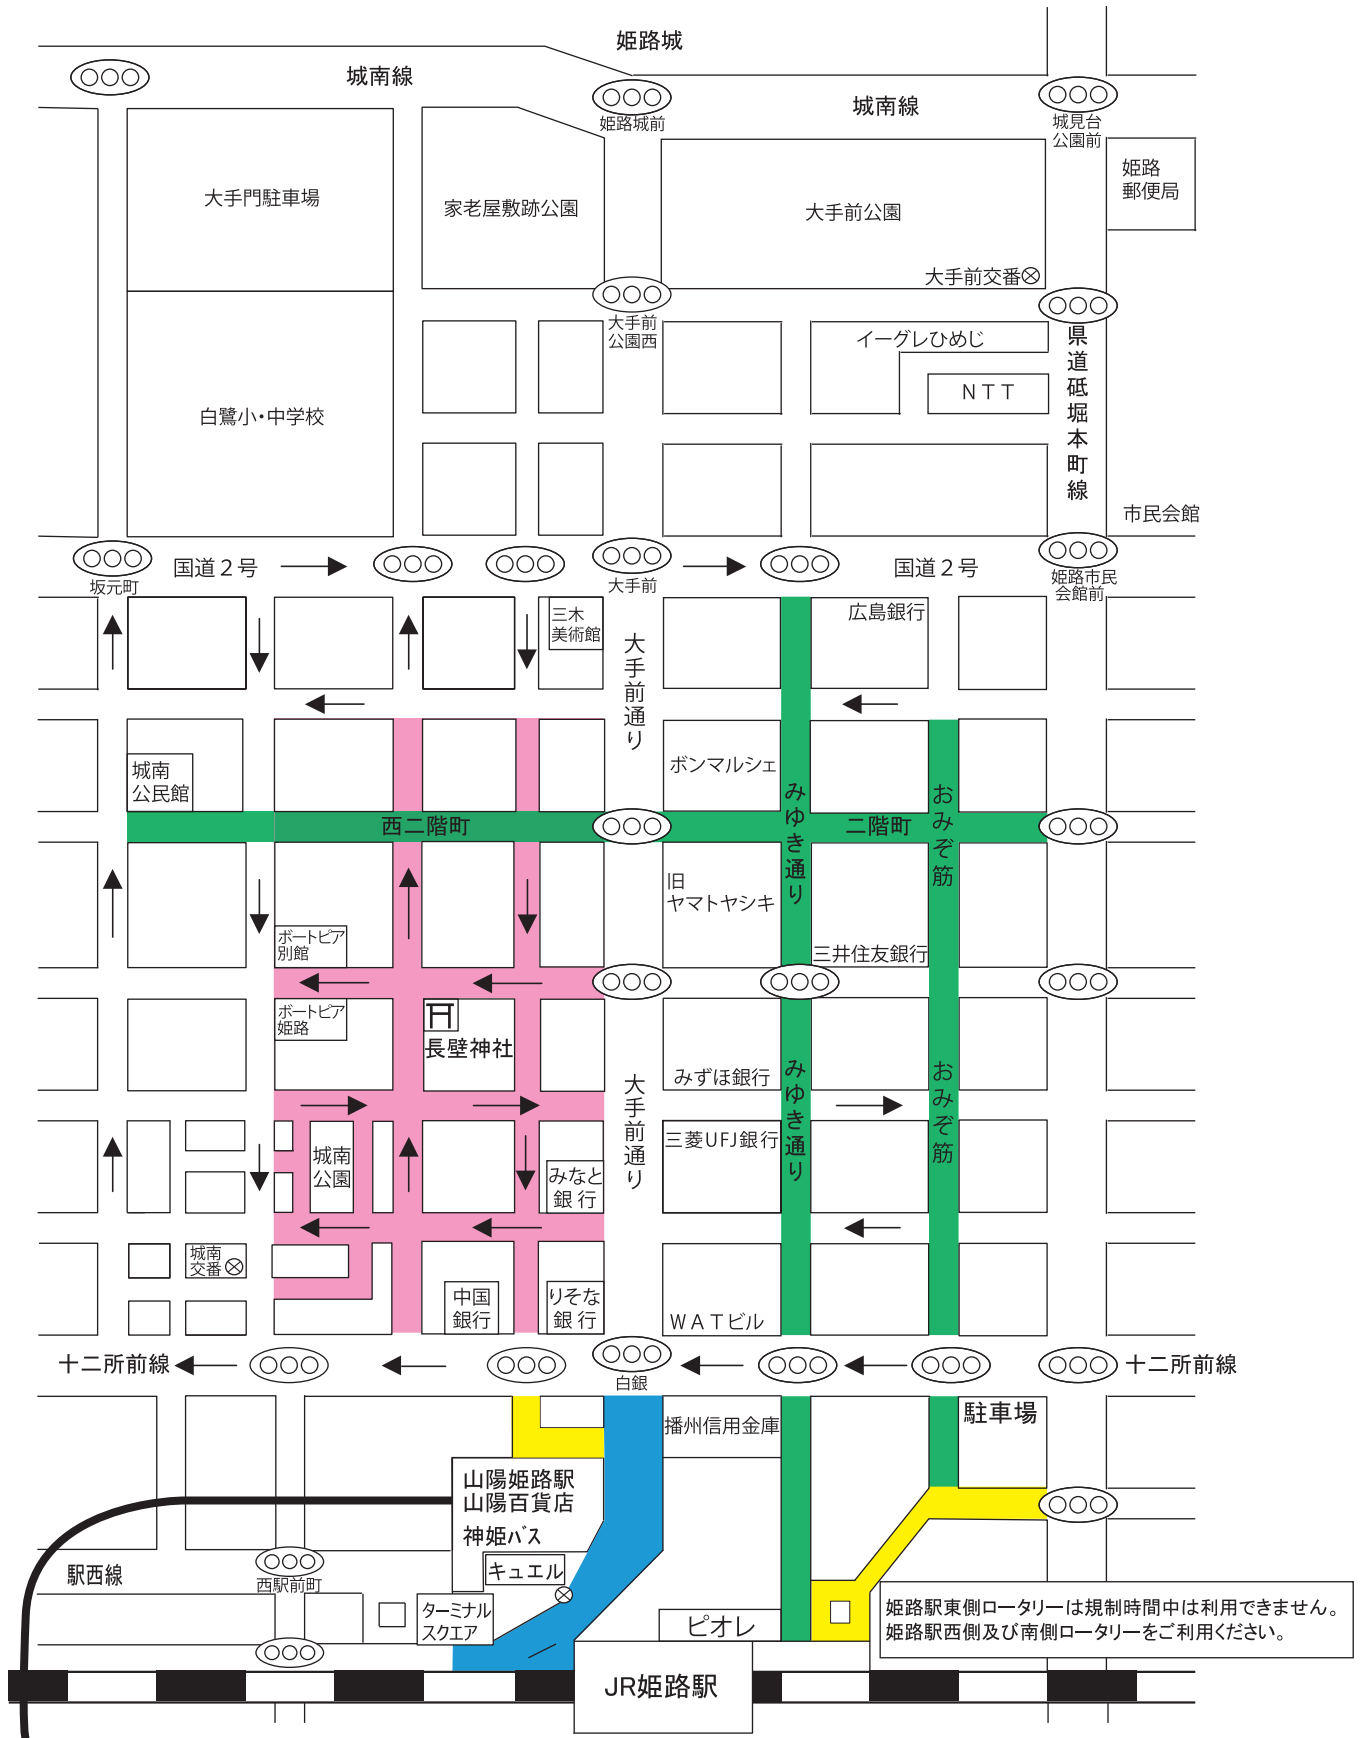

# 姫路ゆかたまつり交通規制について

開催期間: 令和8年6月20日(土)・21日(日)

- 歩行者用道路 規制時間 16:00~22:00 車両の通行禁止
- 車両通行禁止 規制時間 21:00~5:00 車両の通行禁止 (タクシー・貨物車を除く)
- 歩行者用道路 規制時間 終日 車両の通行禁止
- 車両通行禁止 規制時間 終日 車両の通行禁止 (バス・タクシーを除く)

・会場内では警察官・警備員の指示に従ってください。  
 ・姫路ゆかたまつり開催期間中は大変混雑するため、規制区域内では自転車等での通行をお控えいただくよう、ご協力をお願いします。