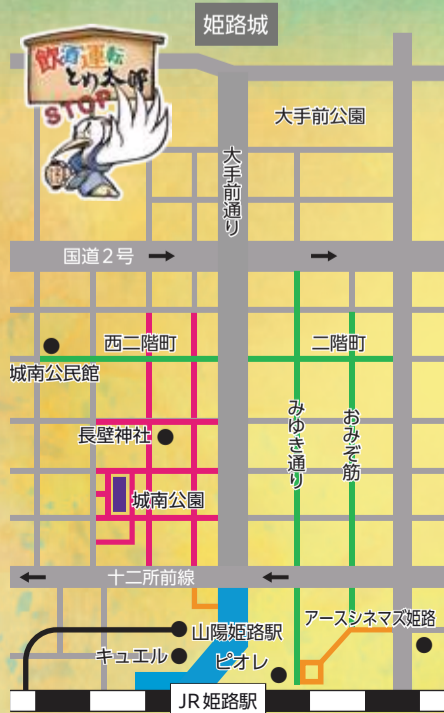

姫路

星降る夜
ゆかたに宿る
古の灯

ゆかたまつり

2026
6/20^土 Sat
21^日 Sun
HIMEJI YUKATA
FESTIVAL 2026

開催時間
16:30~21:30
会場
長壁神社、城南公園周辺、
商店街等

6/20^土 Sat

16:00 子どもゆかたパレード
姫路城三の丸広場→西二階町商店街
→長壁神社→城南公園
(雨天時は城南公民館→城南公園)

18:00 オープニングセレモニー【城南公園】

6/20^土 Sat 21^日 Sun

16:00 地域ふれあいステージin城南【城南公園】
歌や踊り、太鼓演奏などの披露、
親子でお楽しみいただけるイベントも

16:30 商店街イベント、地元商店露店の出店

公共交通機関でお越しください

まつり期間中は長壁神社、城南公園周辺で交通規制が実施されます。規制時間中に区域内の駐車場は入出庫できませんのでご注意ください！

歩行者用道路 16:00~22:00
車両の通行禁止

車両通行禁止 21:00~05:00
車両の通行禁止(タクシー・貨物車を除く)

歩行者用道路 終日
車両の通行禁止

車両通行禁止 終日
車両の通行禁止(バス・タクシーを除く)

まつり期間中浴衣を着用の方に特典！

- 姫路城・好古園・動物園・姫路文学館・兵庫県立歴史博物館への**入場無料**
※姫路文学館・兵庫県立歴史博物館は常設展のみ
- 神姫バス **運賃半額**(姫路駅前、JR網干駅、山陽飾磨駅のいずれかを発着する系統)
※高速バス等一部路線を除く ※**支払い方法は現金のみ**
- 書写山ロープウェイ **往復乗車券2割引**
- 神姫バス MONZEN **ソフトクリーム半額**
- アースシネマズ姫路当日の映画鑑賞券提示で
ドリンクS or Mサイズプレゼント
- 姫路城内堀 文化観光学習船 **乗船料半額**(大人のみ)
- 各商店街での販促キャンペーン(割引、ノベルティの配布など)