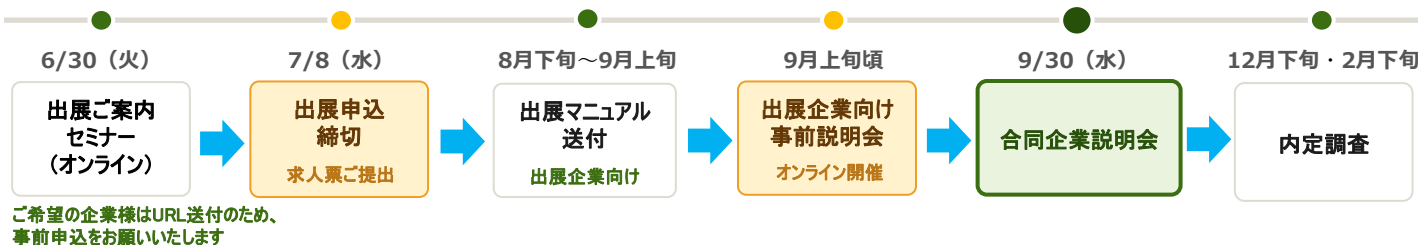

開催までの流れ

出展ご案内セミナー(オンライン)

●6月30日(火) 16:00~16:30

出展前の準備から出展後の流れ、また学生の傾向や、外国籍人材採用の流れ、在留資格のポイント等をご案内するセミナーです。

セミナー参加、アーカイブ配信申込は
下記リンクからご登録ください。

<https://forms.cloud.microsoft/r/b0Evy7zqWk>

出展申し込み・お問合せ

●ご出展申込は二次元コードか、
下記のリンクよりご登録ください

お申し込み後、3営業日以内に運営事務局より
別途メールにて、ご連絡させていただきます。

<https://forms.cloud.microsoft/r/wewhWLYiK>

●お問合せ

令和8年度姫路市外国人留学生向け合同企業説明会運営事務局
(株式会社パソナ)

E-mail himejijobfair@pasona.co.jp