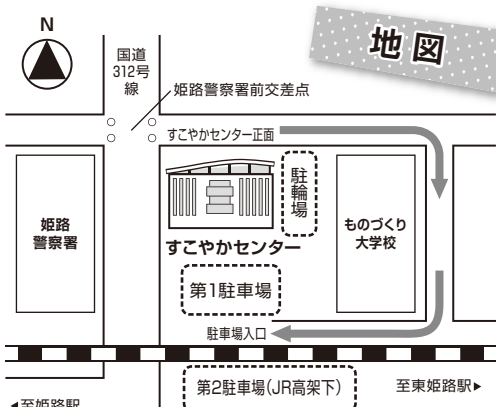

## 子育て情報コーナー

児童センターや保育所等のチラシを掲示しています。自由にご覧くださいね。窓からは新幹線が見えるよ!

## 子育てサークル

子育て中の保護者が作ったサークルが活動中。

## すこやかひろば

乳幼児と保護者が一緒に遊べる場所です。手作りのおもちゃもたくさんありますよ。親子で楽しい時間を過ごしてね♪  
利用日はホームページでチェックしてね。

育児の困り事、悩み事は私たち支援員にご相談ください!

ママ・パパの子育て応援団!  
赤藤支援員と内海支援員がご案内します。

問 3階の休館日はいつですか?

☺ 土・日・祝日はお休みです。

問 電車またはバスでも行けますか?

☺ JR東姫路駅から徒歩約5分、JR姫路駅前からバスで約10分です。