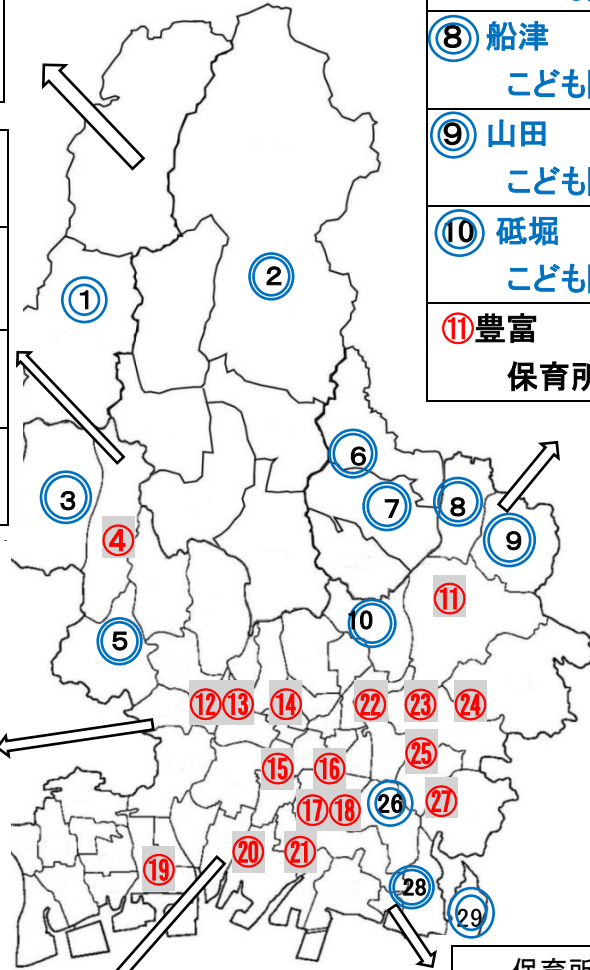

市立 保育所・こども園 施設マップ

保育所 こども園名	所在地 電話番号
① 安富 こども園	安富町安志 1193 番地 1 0790-66-2057
② 前之庄 こども園	夢前町前之庄 2197-5 079-336-0507

保育所 こども園名	所在地 電話番号
③ 林田 こども園	林田町六九谷 510 番地 1 261-2216
④ 伊勢 保育所	林田町上伊勢 1099-1 261-2162
⑤ 太市 こども園	西脇 500 269-0043

保育所 こども園名	所在地 電話番号
⑫ 高岡 保育所	上手野 411-1 292-1395
⑬ 中央乳児 保育所	東今宿五丁目 3-22 294-7007
⑭ 中央 保育所	神子岡前一丁目 11-29 292-0376

保育所 こども園名	所在地 電話番号
⑮ 手柄 保育所	手柄 91 296-2721
⑯ 城陽 保育所	北条宮の町 93 281-9839
⑰ めぐみ 保育所	飾磨区恵美酒 364-2 235-0012
⑱ 高浜 保育所	飾磨区上野田四丁目 219 234-7468
⑲ 広西 保育所	広畑区吾妻町二丁目 9-1 239-1921
⑳ 飾磨西 保育所	飾磨区細江 699-6 234-6402
㉑ 飾磨 保育所	飾磨区中島 1130-6 235-4506

保育所 こども園名	所在地 電話番号
⑥ 中寺 こども園	香寺町中寺 224-2 232-4952
⑦ 香呂 こども園	香寺町香呂 239 番地 1 232-0569
⑧ 船津 こども園	船津町 1160-3 232-0019
⑨ 山田 こども園	山田町北山田 109-3 263-2188
⑩ 砥堀 こども園	砥堀 1258 番地 2 264-2881
⑪ 豊富 保育所	豊富町御蔭 969 264-0168

○…保育所
◎…こども園